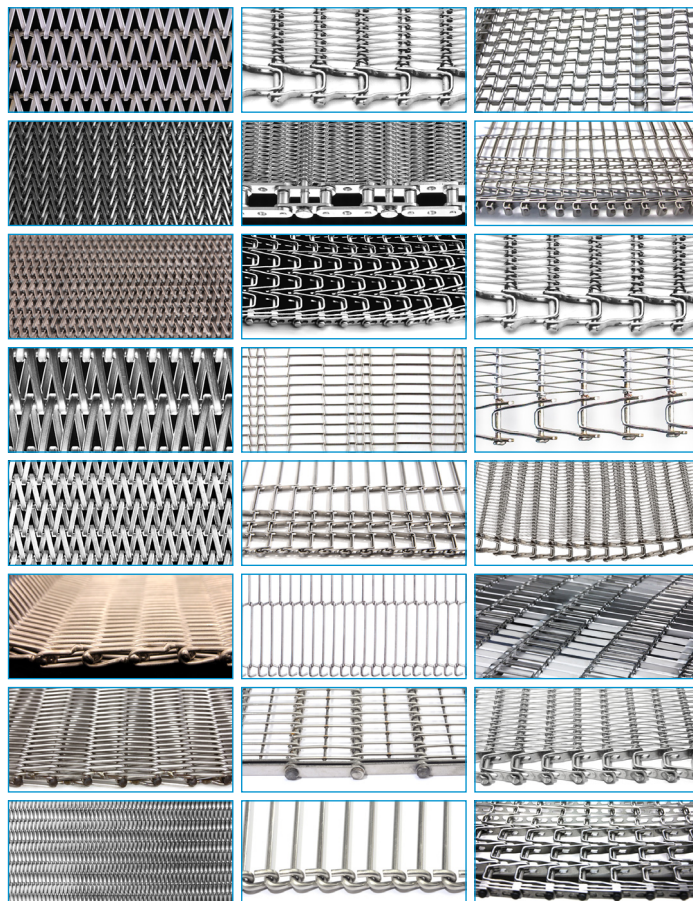

TableTop transportör

Multiflex transportör

Rekvirera katalog eller ladda ner på
vår hemsida
www.ramstromtransmission.se

**Transportband, drev, rullar
och tillbehör
för livsmedelshantering
och industriella applikationer**