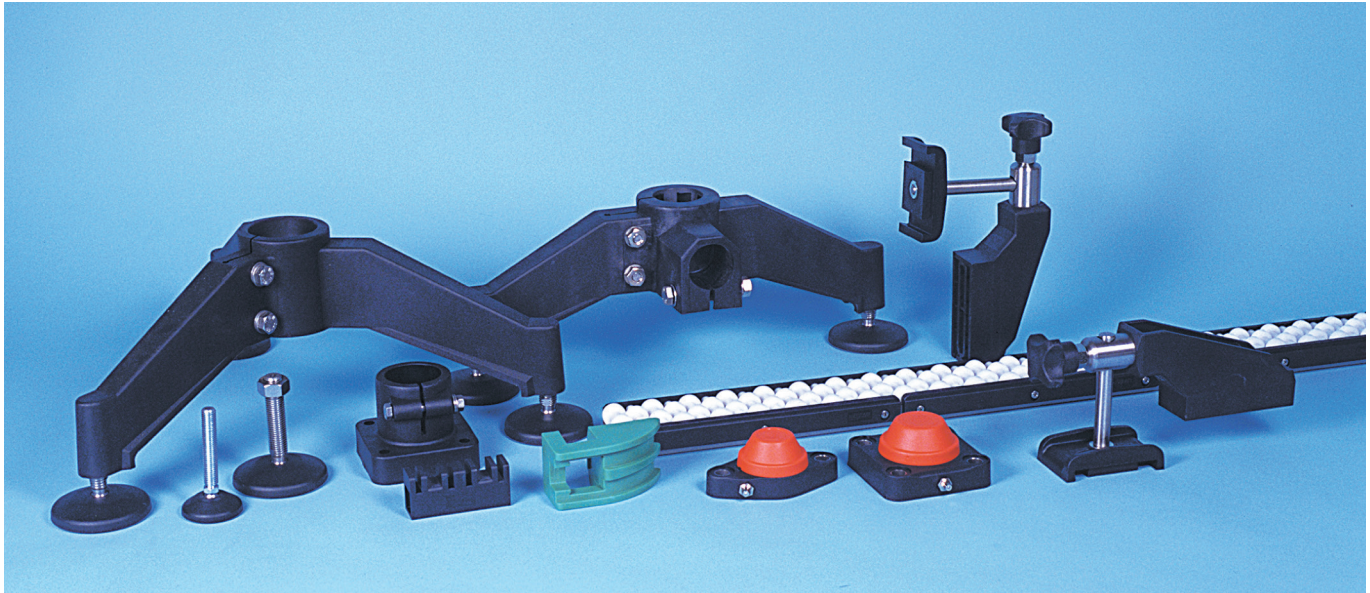

TableTop transportör

Multiflex transportör

Rekvirera katalog eller ladda ner på
vår hemsida
www.ramstromtransmission.se

**Transportband, drev, rullar
och tillbehör
för livsmedelshantering
och industriella applikationer**

Ramström Premium Service

Många kunder använder Rexnord TableTop® och MatTop® produkter och är intresserad av att öka livslängden på kedjorna och bestämma när man ska byta. Ramström Premium Service hjälper våra kunder med att identifiera alla Rexnord produkter på varje transportör, inbegripet kvantitet och tillstånd av varje kedja, band, drev eller kurva. Fördelen med denna tjänst är att kunna göra förebyggande underhåll, minska underhållskostnaderna och ha rätt produkt och kvantitet i lager i händelse av akut produktionsstillestånd.

Förslitningskontroll

Under anläggningsundersökningen, är slitagestatus för alla komponenter (kedjor, band, drev, vändhjul, kurvor, styrlister) kontrolleras.

Statusrapport tillgängligt på nätet

Ramström Premium Tjänsten använder sig av online databehandling. Alla produkttyper, mängder och beskrivningar görs tillgängliga på nätet som gör att du kan få tillgång till den linjens status från valfri plats. All data lagras på en säker server.

Urval av övriga produkter

Bandets konstruktion med inbyggda kulor gör att man kan positionera produkten valfritt på bandet genom styrning underifrån

Vi kan nu även leverera kompositlager i vitt utförande