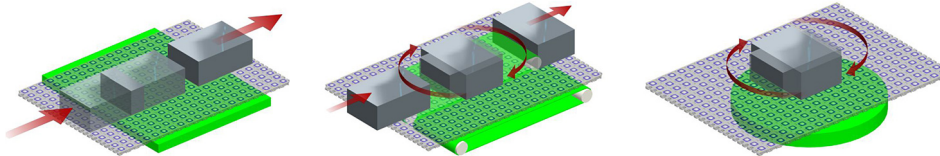

Bandets konstruktion med inbyggda kulor gör att man kan positionera produkten valfritt på bandet genom styrning underifrån