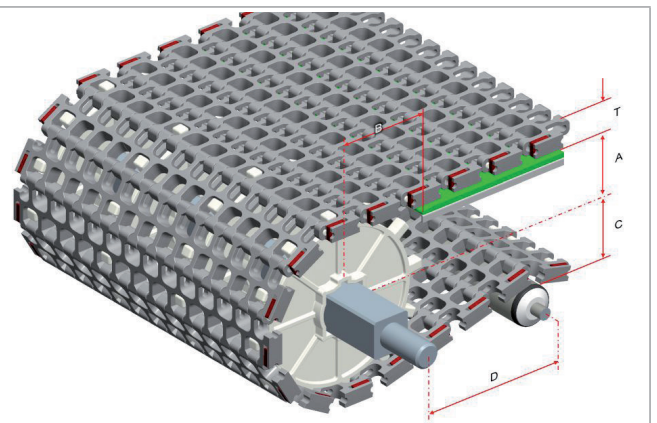

Urval av övriga produkter

Bandets konstruktion med inbyggda kulor gör att man kan positionera produkten valfritt på bandet genom styrning underifrån

Vi kan nu även leverera kompositlager i vitt utförande