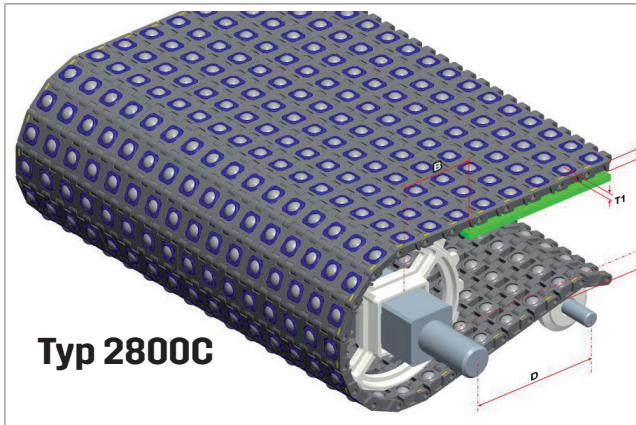

Urval av övriga produkter

Bandets konstruktion med inbyggda kulor gör att man kan positionera produkten valfritt på bandet genom styrning underifrån

Vi kan nu även leverera kompositlager i vitt utförande